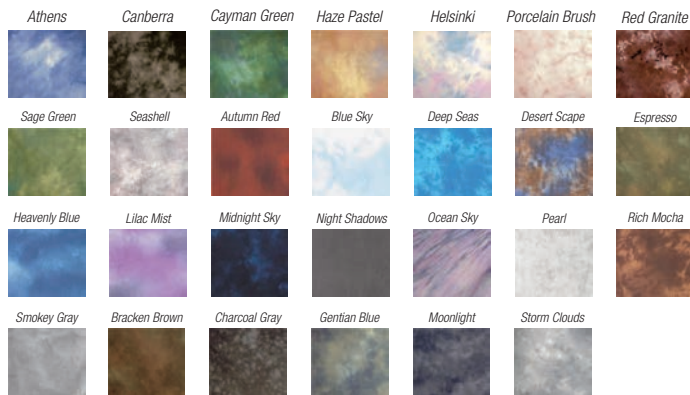

**Backgrounds**

Masterpiece Washable Sheet & Muslin Collapsible Illuminator

**Wrinkle-Resistant**

9 x 10' Hi Key (WEBGC910HKW).....	<b>69.90</b>
9 x 10' Rich Black (WEBGC910RB).....	<b>69.90</b>
9 x 20' Chroma Key Green (WEBGC920GS).....	<b>129.90</b>
9 x 20' Hi Key (WEBGC920HKW).....	<b>129.90</b>
9 x 20' Rich Black (WEBGC920RB).....	<b>129.90</b>