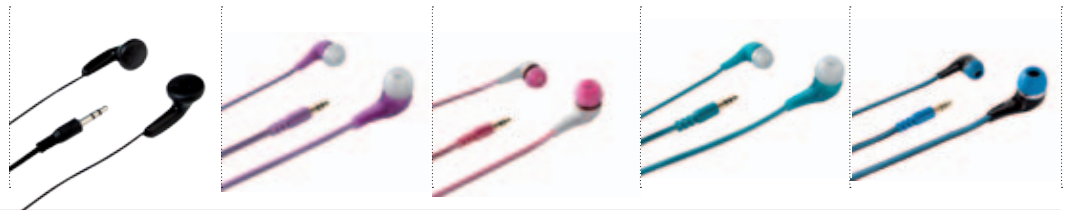

Earphones | Earbuds

FEATURES	EARPHONES	GEL BUDS PURPLE	GEL BUDS PINK	GEL BUDS AQUA	GEL BUDS BLUE
Typenumber	SV5010	SV5130	SV5131	SV5132	SV5133
Compatible with iPod, MP3 & MP4	■	■	■	■	■
Volume control/ Microphone/ Pickup button	-	-	-	-	-
Swivel earpieces	-	-	-	-	-
Adjustable headband	-	-	-	-	-
Extra silicon earpiece	■	-	-	-	-
Silicon earpiece	-	■	■	■	■
Cable length	1 m	1.2 m	1.2 m	1.2 m	1.2 m
Cable type	soft plastic	flat	flat	flat	flat
Specification					
Speaker driver size	10 mm	10 mm	10 mm	10 mm	10 mm
Impedence	23 Ω	23 Ω	23 Ω	23 Ω	23 Ω
Sensitivity	90 dB	110 dB	110 dB	110 dB	110 dB
Frequency response	20 -20.000 Hz	20 -20.000 Hz	20 -20.000 Hz	20 -20.000 Hz	20 -20.000 Hz
3.5 mm connector	silver	gold	gold	gold	gold
6.3 mm adapter	-	-	-	-	-

LOGISTICS	EARPHONES	GEL BUDS PURPLE	GEL BUDS PINK	GEL BUDS AQUA	GEL BUDS BLUE
Product	SV 5010	SV 5130	SV 5131	SV 5132	SV 5133
Dimensions (mm)	11 x 40 x 13	12 x 30 x 24	12 x 30 x 24	12 x 30 x 24	12 x 30 x 24
Weight of product (Kg)	0,010	0,015	0,015	0,015	0,015
Packaging					
Dimensions (cm)	16.8 x 9.8 x 2.4	17.4 x 5 x 3	17.4 x 5 x 3	17.4 x 5 x 3	17.4 x 5 x 3
Weight of product in packaging (Kg)	0,025	0,040	0,040	0,040	0,040
EAN Code Latam	8716184051739	8716184051494	8716184051524	8716184051555	8716184051586
Interior					
Dimensions	14.25 x 16.8 x 18	14.25 x 18.8 x 18	14.25 x 18.8 x 18	14.25 x 18.8 x 18	14.25 x 18.8 x 18
Weight of product in packaging	0,82	0,610	0,610	0,610	0,610
EAN Code Latam	8716184051746	8716184051500	8716184051531	8716184051562	8716184051593
Units	12	12	12	12	12
Exterior					
Dimensions (cm)	57 x 17 x 36	57 x 19 x 36	57 x 19 x 36	57 x 19 x 36	57 x 19 x 36
Total weight (Kg)	4,10	4,89	4,89	4,89	4,89
EAN Codes Universal	8716184051753	8716184051517	8716184051548	8716184051579	8716184051609
Units	96	96	96	96	96