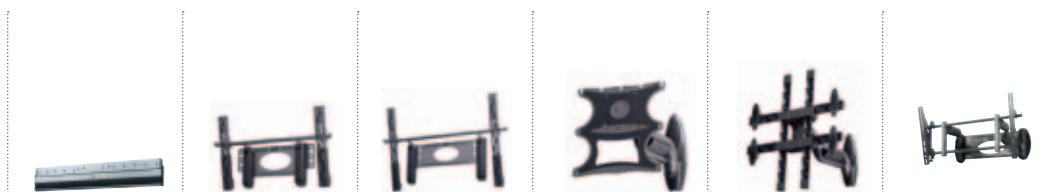

COMPATIBILITY	EXCELLENCE SERIES					
Model number	SV 4110	SV 4210	SV 4310	SV 4620	SV 4720	SV 4820
LED / LCD / Plasma	■/-/-	■/■/■	■/■/■	■/■/-	■/■/■	■/■/■
Ultra Flat	■	-	-	-	-	-
Flat&Tilt	-	■	■	-	-	-
Tilt&Turn	-	-	-	■	■	-
Full Motion	-	-	-	-	-	■

FEATURES	EXCELLENCE SERIES					
VESA compatible	■	■	■	■	■	■
Universal Adjustable	-	■	■	-	■	■
Cable Management	-	-	-	■	■	■
Safety-lock	■	■	■	-	-	■
Corner Mount	-	-	-	-	-	■
Anti Theft	-	■	■	-	-	-
Light Weight	■	-	-	■	■	-
Easy Install	■	■	■	■	■	■

Performance	EXCELLENCE SERIES					
Max Size	65" / 165 cm	46" / 117 cm	65" / 165 cm	32" / 82 cm	46" / 117 cm	65" / 165 cm
Max Weight	50 kg	50 kg	60 kg	30 kg	30 kg	50 kg
VESA / Universal	■/-	■/■	■/■	■/-	■/■	■/■
Max mounting H (mm)	600	660	865	200	460	865
Max mounting W (mm)	600	400	535	200	400	535
Wall distance D min (mm)	13	33	39	65	118	180
Wall distance D max (mm)	13	33	39	295	350	520
Tilt (°)	0°	0-10°	0-12°	-3/+17°	-3/+17°	-5/+15°
Turn (°)	0°	0°	0°	180°	180°	180°

Accessories included	EXCELLENCE SERIES					
Wall Plugs / Wall Screws	■/■	■/■	■/■	■/■	■/■	■/■
M4 / M5 /M6 /M8	-/■/■/■	■/■/■/■	■/■/■/■	■/■/■/-	-/■/■/■	■/■/■/■
M5 to M8 adapter	-	-	-	■	-	-

LOGISTICS	EXCELLENCE SERIES					
Product	SV 4110	SV 4210	SV 4310	SV 4620	SV 4720	SV 4820
Dimensions (cm)	64,6 x 1,35 x 9,3	66 x 4 x 38	87 x 4 x 54	29 x 22 x 22	40 x 34 x 42	79,6 x 18x 43
Weight (kg)	0,85	3,74	4,9	1,8	3,15	10,2
Packaging						
Dimensions (cm)	70 x 19 x 4,5	67 x 27 x 5	88,3 x 31,5 x 4,6	23 x 33 x 8	44 x 43 x 12	84,5 x 28,5 x 11,5
Weight (kg)	1,5	4,06	5,4	2	3,6	11
EAN code Universal	8716184045226	8716184042317	8716184042331	8716184042171	8716184042195	8716184042218
Master						
Quantity (number of products)	6	3	3	5	3	1
Dimensions (cm)	72 x 42 x 16,5	69,5 x 29 x 17	91 x 33 x 18	46,5 x 35,5 x 25,5	46,5 x 44 x 37,5	88,5 x 30,5 x 14,5
Weight (kg)	9,8	12,8	14,7	12,28	13	12
EAN code Universal	8716184045233	8716184042324	8716184042348	8716184042188	8716184042201	8716184042225

For more information on how to install your wall mount please visit oneforall.com/youtube