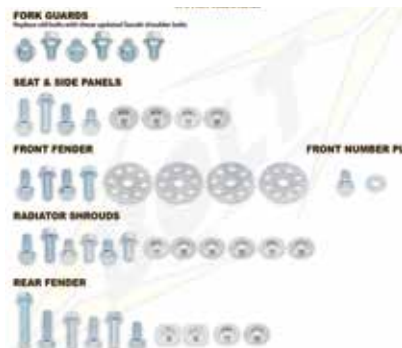

REPLICA SUZUKI

Codice SUZ0108120