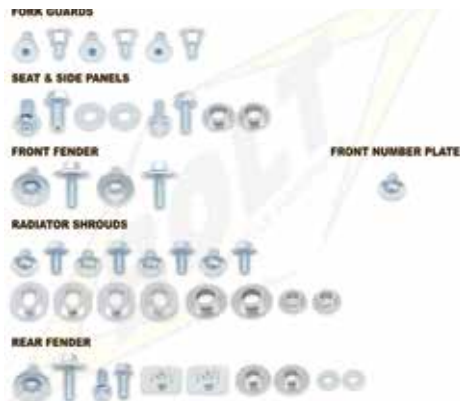

ITALY DISTRIBUTION ONLY

REPLICA YAMAHA

Codice YAM1400024

MARCA	MODELLO	CILINDRATA	ANNO	CODICE	PREZZO	CODICE NUOVO	PREZZO
Replica YAMAHA	YZ	85	2002=>2020	YAM-021785	€ 18,20		
	YZ	125-250	2002=>2020			YAM-PFK1	€ 43,90
	YZF	250-450	2006=>2009	YAM0610024	€ 34,90	YAM-PFK1	€ 43,90
	WRF	250	2007=>2014				
	WRF	450	2007=>2011		€ 34,90		
	YZF	250	2010=>2013	YAM1010020	€ 34,90		
	WRF	450	2012=>2015				
	YZF	450	2010=>2013	YAM1010004	€ 62,90		
	YZF	250	2014=>2018	YAM1400024	€ 62,90		
	WRF	250	2015=>2017				
	WRF	450	2016=>2020				
	YZF	250	2019-2020	YAM1800004	€ 62,90		
	YZF	450	2018=>2020