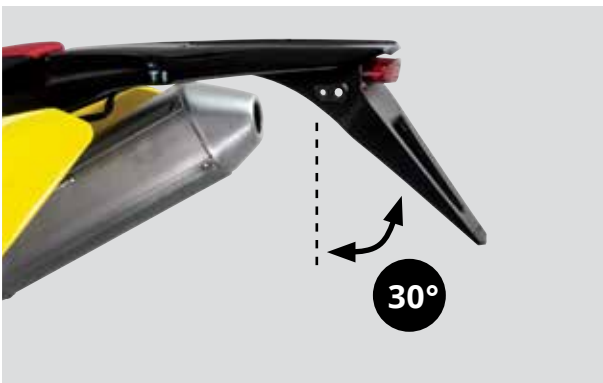

PORTATARGA ROBUSTO E COMPATTO

Portatarga universale per moto da fuoristrada.
 Disponibile in due differenti inclinazioni, nella versione racing a 45° ed omologato a 30°.
 Entrambe sono dotate di led omologato con luce targa.