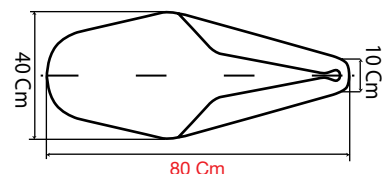

UNIVERSAL seat cover with logo
Copertina sella **UNIVERSALE** con logo
R-CSUNIVNR005

€ 34.95