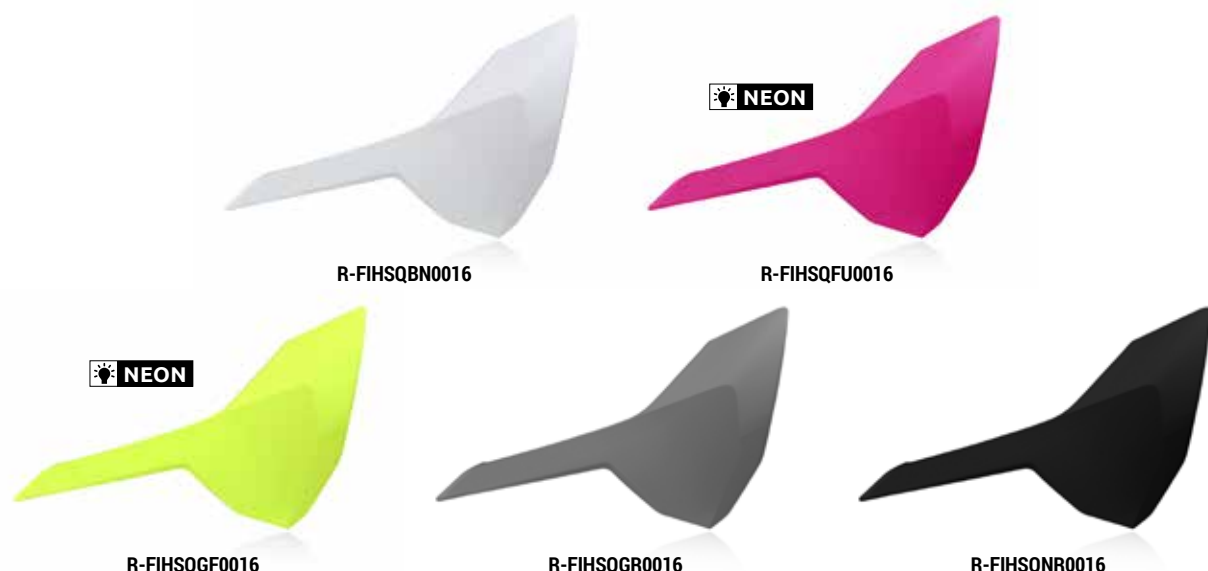

HUSQVARNA SIDE PANELS / TABELLE LATERALI PORTANUMERO

MODEL	CC	YEAR	NOTES	COLOR	CODE	PRICE
TE / FE	150-250-300-350-450-501	2017 =>2019	OEM	White	R-FIHSQBN0016	€ 59,95
				Black	R-FIHSQNR0016	
				Neon Yellow	R-FIHSQGF0016	
				Neon Pink	R-FIHSQFU0016	
				Quantum Grey	R-FIHSQGR0016	
TE / FE	150-250-300-350-450-501	2020	OEM	Anthracite Grey	R-FIHSQGA0019	€ 37,95
				Black	R-FIHSQNR0019	
				Neon Yellow	R-FIHSQGF0019	
				Quantum Grey	R-FIHSQGR0019	
				White	R-FIHSQBN0019	
FC	250-350-450	2014-2015	OEM	White	R-FIHSQBN0014	€ 52,95
FC	250-350-450	2016 =>2018	OEM	Black	R-FIHSQNR0016	€ 59,95
				White	R-FIHSQBN0016	
				Black	R-FIHSQNR0016	
				Neon Yellow	R-FIHSQGF0016	
				Neon Pink	R-FIHSQFU0016	
FC	450 Rockstar Edition	2018-2019	OEM	Quantum Grey	R-FIHSQGR0016	€ 37,95
				Anthracite Grey	R-FIHSQGA0019	
				Black	R-FIHSQNR0019	
				Neon Yellow	R-FIHSQGF0019	
				Quantum Grey	R-FIHSQGR0019	
FX	350-450	2017-2018	OEM	White	R-FIHSQBN0016	€ 59,95
				Black	R-FIHSQNR0016	
				Neon Yellow	R-FIHSQGF0016	
				Neon Pink	R-FIHSQFU0016	
				Quantum Grey	R-FIHSQGR0016	
FS	450	2017-2018	OEM	White	R-FIHSQBN0016	€ 59,95
				Black	R-FIHSQNR0016	
				Neon Yellow	R-FIHSQGF0016	
				Neon Pink	R-FIHSQFU0016	
				Quantum Grey	R-FIHSQGR0016	
FS	450	2019-2020	OEM	Anthracite Grey	R-FIHSQGA0019	€ 37,95
				Black	R-FIHSQNR0019	
				Neon Yellow	R-FIHSQGF0019	
				Quantum Grey	R-FIHSQGR0019	
				White	R-FIHSQBN0019