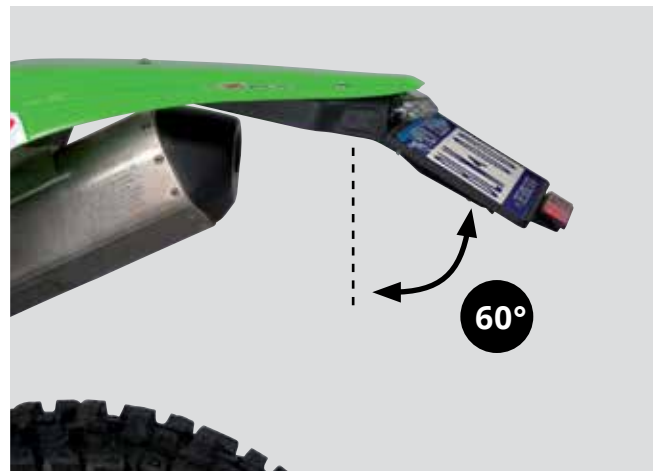

RACING 60° - USA VERSION

MODEL	COLOR	CODE	PRICE
Integra Led tail-light racing - USA version	White	R-PTLED0BN015	€ 49,95
Integra Led tail-light street approved - USA version	White	R-PTLED0BN315	€ 49,95
Integra Led tail-light racing - USA version	Black	R-PTLED0NR015	€ 49,95
Integra Led tail-light street approved - USA version	Black	R-PTLED0NR315	€ 49,95