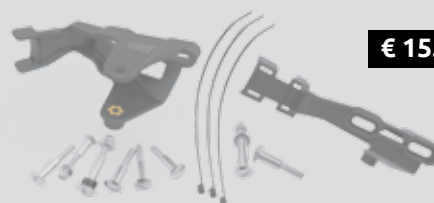

Replacement Mounting Kit - Ricambi kit di montaggio

€ 15.95

Handlebar mounting kit - *Kit montaggio al manubrio*
R-KITSUPHP2NR

€ 15.95

Lever mounting kit - *Kit montaggio alle leve*
R-KITSUPHP1NR

HANDGUARDS