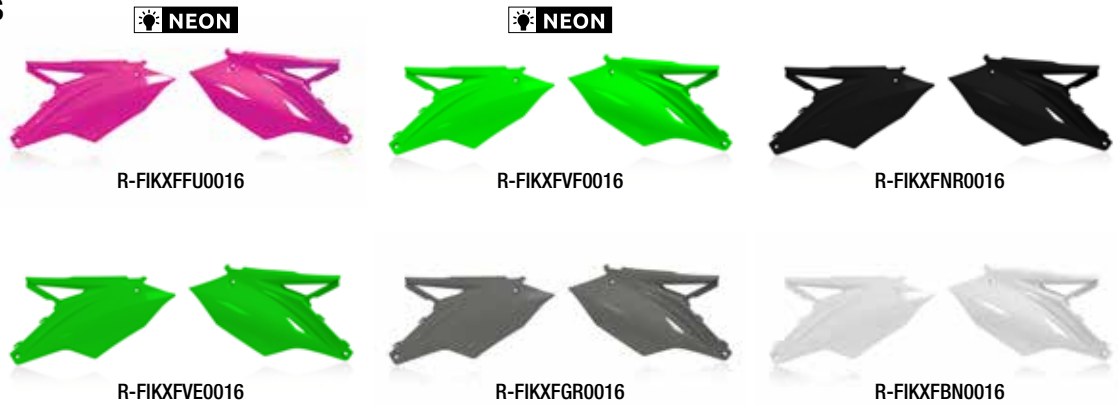

AVAILABLE COLOURS

-  KX Green
-  Black
-  White
-  KX Green-Black
-  Quantum Grey
-  KX Green-White
-  Neon Green
-  Neon Pink
-  Neon Green-Black

OEM original color -  fluorescent color

MODEL	CC	YEAR	NOTES	COLOR	CODE	PRICE
KX	65	2001 =>2020	OEM 2020 OEM 2001=>2019	KX Green	R-FIKX0VE0065	€ 45,95
				White	R-FIKX0BN0065	
				Black	R-FIKX0NR0065	
KLX	110	2002 =>2009	OEM	White	R-FIKX0BN0065	€ 45,95
				KX Green	R-FIKX0VE0065	
				Black	R-FIKX0NR0065	
KX	85	1998 =>2013	OEM	White	R-FIKX0BN0085	€ 45,95
KX	100	2004 =>2013	OEM	Black	R-FIKX0NR0085	€ 45,95
				White	R-FIKX0BN0085	
KX	85-100	2014 =>2020	OEM 2020	Black	R-FIKX0NR0085	€ 49,95
				White	R-FIKX0BN0014	
				Black	R-FIKX0NR0014	
KX	125-250	1999 =>2002	OEM	KX Green	R-FIKX0VE0014	€ 52,95
				White	R-FIKX0BN9902	
KX	125-250	2003 =>2008	OEM	White	R-FIKX0BN0300	€ 52,95
				Black	R-FIKX0NR0300	
KXF	250	2004-2005	OEM	White	R-FIRMOBN0004	€ 52,95
				Black	R-FIRMONR0004	
				Black	R-FIKXFNR0026	
KXF	250	2006 =>2008	OEM 2008 OEM 2006-2007	White	R-FIKXFBN0026	€ 59,95
				Black	R-FIKXFNR0026	
KXF	250	2009 =>2012	OEM KX 250 2009=>2012	Black-KX Green	R-FIKXFNRVE29	€ 59,95
				White-KX Green	R-FIKXFBNVE29	
				White	R-FIKXFBN0029	
KXF	250	2013 =>2016	OEM KX 250 2014-2016 OEM KXF 250 2013	Black	R-FIKXFNR0012	€ 59,95
				KX Green	R-FIKXFVE0012	
				Neon Green	R-FIKXFVF0012	
KXF	250	2017 =>2020	OEM 2020 OEM 2017 =>2019	KX Green	R-FIKXFVE0016	€ 54,95
				White	R-FIKXFBN0016	
				Black	R-FIKXFNR0016	
KXF	250	2017 =>2020	Limited Edition	Neon Green	R-FIKXFVF0016	€ 54,95
				Neon Pink	R-FIKXFFU0016	
				Quantum Grey	R-FIKXFGR0016	
KXF	450	2006 =>2008	OEM	White	R-FIKXFBN0046	€ 59,95
				Black	R-FIKXFNR0046	
				White-KX Green	R-FIKXFBNVE29	
KXF	450	2009 =>2011	OEM KXF 450 2009=>2011	Black-KX Green	R-FIKXFNRVE29	€ 59,95
				White	R-FIKXFBN0029	
				Black	R-FIKXFNR0029	
KXF	450	2012 =>2015	OEM KXF 450 2012=>2015	KX Green	R-FIKXFVE0029	€ 54,95
				White	R-FIKXFBN0012	
				Black	R-FIKXFNR0012	
KXF	450	2016 =>2018	OEM	KX Green	R-FIKXFVE0012	€ 54,95
				Neon Green	R-FIKXFVF0012	
				White	R-FIKXFBN0016	
KXF	450	2016 =>2018	OEM	Black	R-FIKXFNR0016	€ 54,95
				KX Green	R-FIKXFVE0016	
				Neon Green	R-FIKXFVF0016	
KXF	450	2016 =>2018	Limited Edition	Neon Pink	R-FIKXFFU0016	€ 54,95
				Quantum Grey	R-FIKXFGR0016	
				White	R-FIKXFBN9916	
KXF	450	2016 =>2018	OEM - USA version USA version USA version - Limited Edition	Black	R-FIKXFNR9916	€ 54,95
				KX Green	R-FIKXFVE9916	
				Neon Green	R-FIKXFVF9916	
KXF	450	2019-2020	OEM 2020 OEM 2019	Neon Pink	R-FIKXFFU9916	€ 54,95
				KX Green	R-FIKXFVE0019	
				White	R-FIKXFBN0019	
KXF	450	2019-2020	OEM 2020 OEM 2019	Black	R-FIKXFNR0019	€ 54,95
				Neon Green	R-FIKXFVF0019	
				Quantum Grey	R-FIKXFGR0019	
KLXR	450	2007 =>2016	OEM	White	R-FIKLXBN0007	€ 59,95
				Black	R-FIKLXNR0007	
				Black	R-FIKLXNR0007	