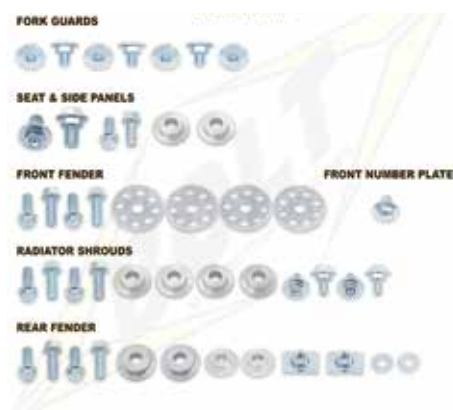

Codice HON0409024