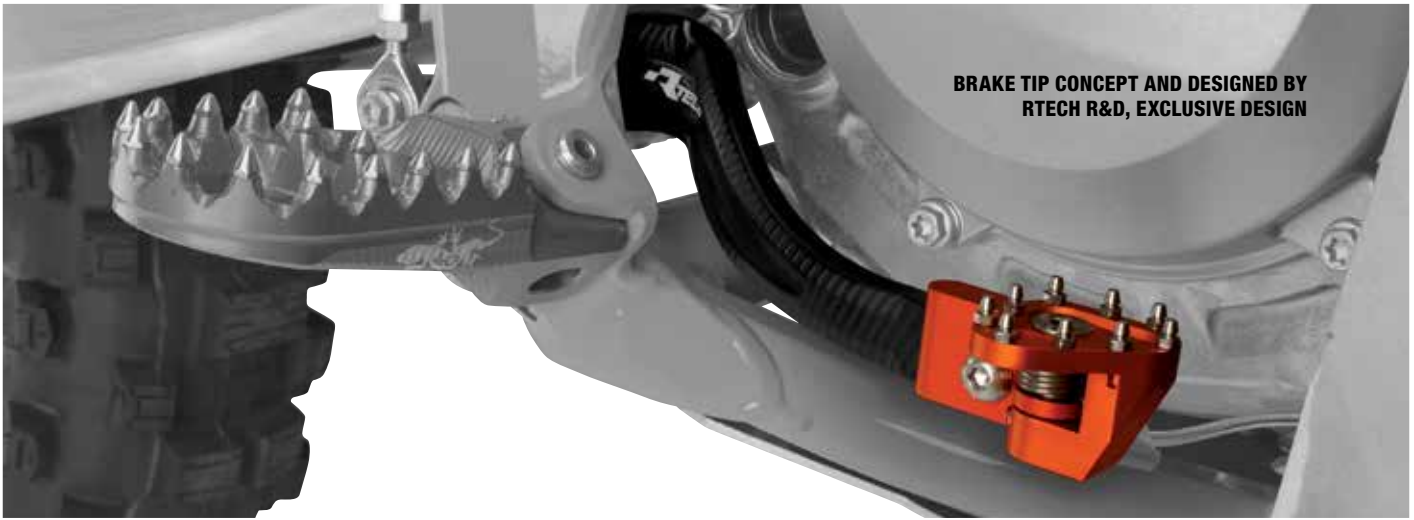

R-LEVFRCRF003