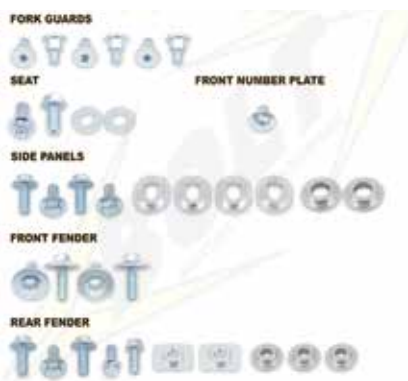

ITALY DISTRIBUTION ONLY

REPLICA YAMAHA

Codice YAM1400024

MARCA	MODELLO	CILINDRATA	ANNO	CODICE	PREZZO	CODICE NUOVO	PREZZO
Replica YAMAHA	YZ	85	2002=>2020	YAM-021785	€ 18,20		
	YZ	125-250	2002=>2020			YAM-PFK1	€ 43,90
	YZF	250-450	2006=>2009	YAM0610024	€ 34,90	YAM-PFK1	€ 43,90
	WRF	250	2007=>2014				
	WRF	450	2007=>2011		€ 34,90		
	YZF	250	2010=>2013	YAM1010020	€ 34,90		
	WRF	450	2012=>2015				
	YZF	450	2010=>2013	YAM1010004	€ 62,90		
	YZF	250	2014=>2018	YAM1400024	€ 62,90		
	WRF	250	2015=>2017				
	WRF	450	2016=>2020				
	YZF	250	2019-2020	YAM1800004	€ 62,90		
	YZF	450	2018=>2020