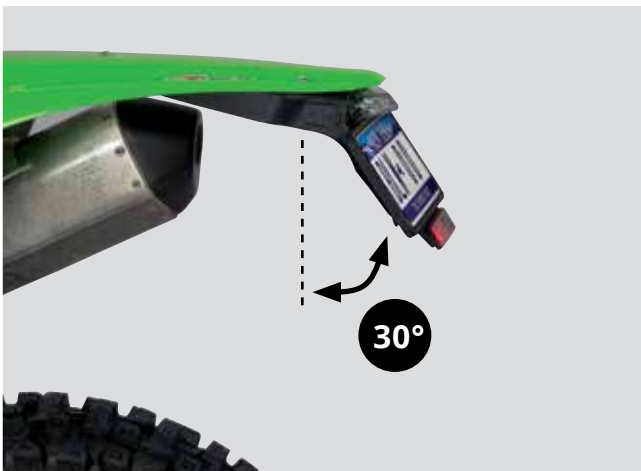

STREET APPROVED 30° - USA VERSION