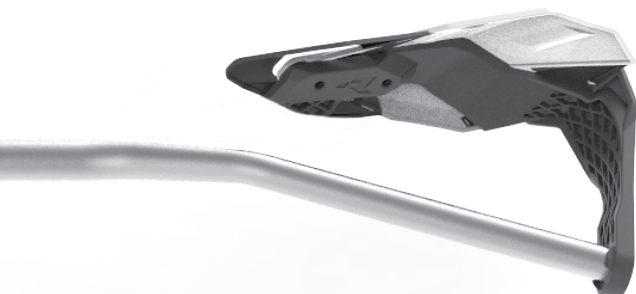

MOUNTING - CONFIGURATION 2

ATV mounting kit / *Kit di montaggio ATV / ADVENTURE*

KIT NOT INCLUDED see pag. 173 / *KIT DI MONTAGGIO NON INCLUSO vedere a pag. 173*