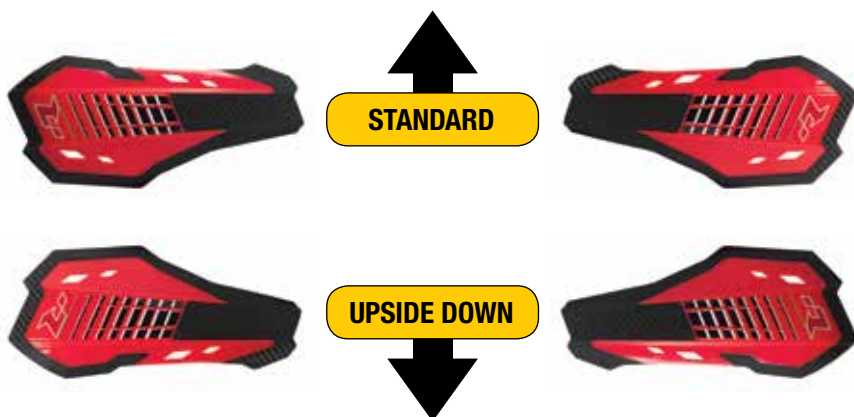

MOUNTING - MONTAGGIO

The only one that offers the possibility of being used upside down!!

Gli unici che offrono la possibilità di essere montati in due varianti opposte!!