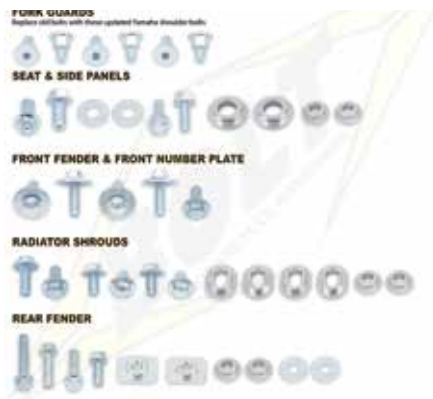

ITALY DISTRIBUTION ONLY

REPLICA YAMAHA

Codice YAM0211120