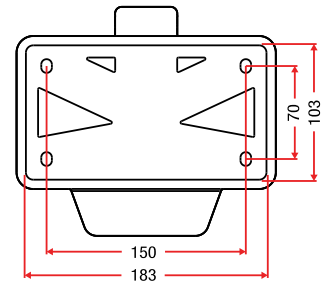

TAIL-LIGHT

PORTATARGA

INTEGRA USA VERSION

Integra racing tail-light - USA VERSION - black
Portatarga a led Integra racing - VERSIONE USA - nero
R-PTLEDONR015

MADE IN TWO VERSIONS: RACING AND STREET APPROVED

MADE FOR THE USA LICENSE PLATES.
Available in white and black.

REALIZZATO IN DUE VERSIONI: RACING ED OMOLOGATO

La cornice targa e' sudiata per alloggiare le targhe statunitensi.
Disponibile in colore bianco ed in nero

€ 49.95

MODEL	COLOR	CODE	PRICE
Integra Led tail-light racing - USA version	White	R-PTLED0BN015	€ 49,95
Integra Led tail-light street approved - USA version	White	R-PTLED0BN315	€ 49,95
Integra Led tail-light racing - USA version	Black	R-PTLED0NR015	€ 49,95
Integra Led tail-light street approved - USA version	Black	R-PTLED0NR315	€ 49,95