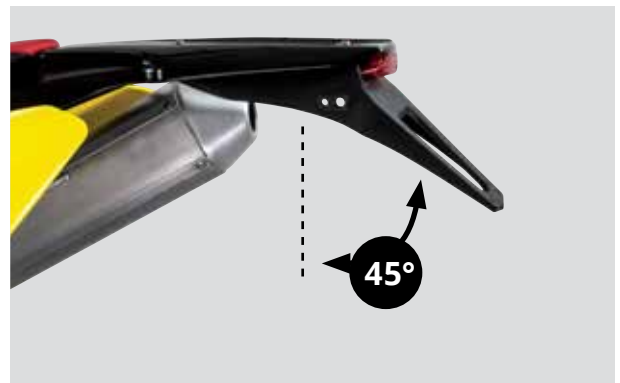

Devil tail-light 45 ° angle
Portatarga led Devil racing Inclinazione 45°
R-PTLEDONR007

€ 49.95