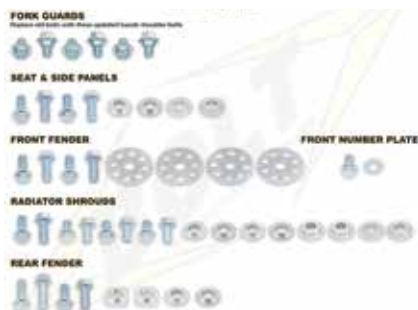

Codice SUZ0710020