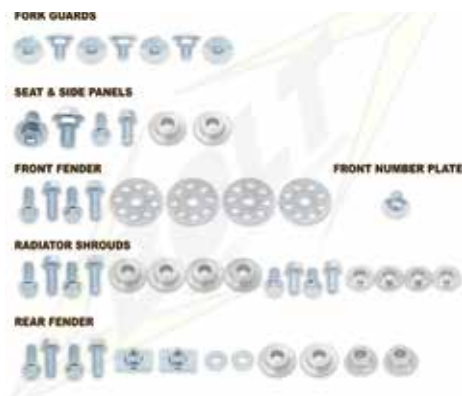

ITALY DISTRIBUTION ONLY

REPLICA HONDA

I kit viti per fissaggio plastiche Bolt sono realizzati con componenti di qualità superiore agli originali in quanto a resistenza e finiture. Disponibili in versioni specifiche per ogni modello di moto, contengono le boccole necessarie al fissaggio delle plastiche e le relative viti.

Alcuni articoli di questo paragrafo verranno sostituiti e raggruppati in un unico prodotto con un nuovo codice

Codice HON0007124