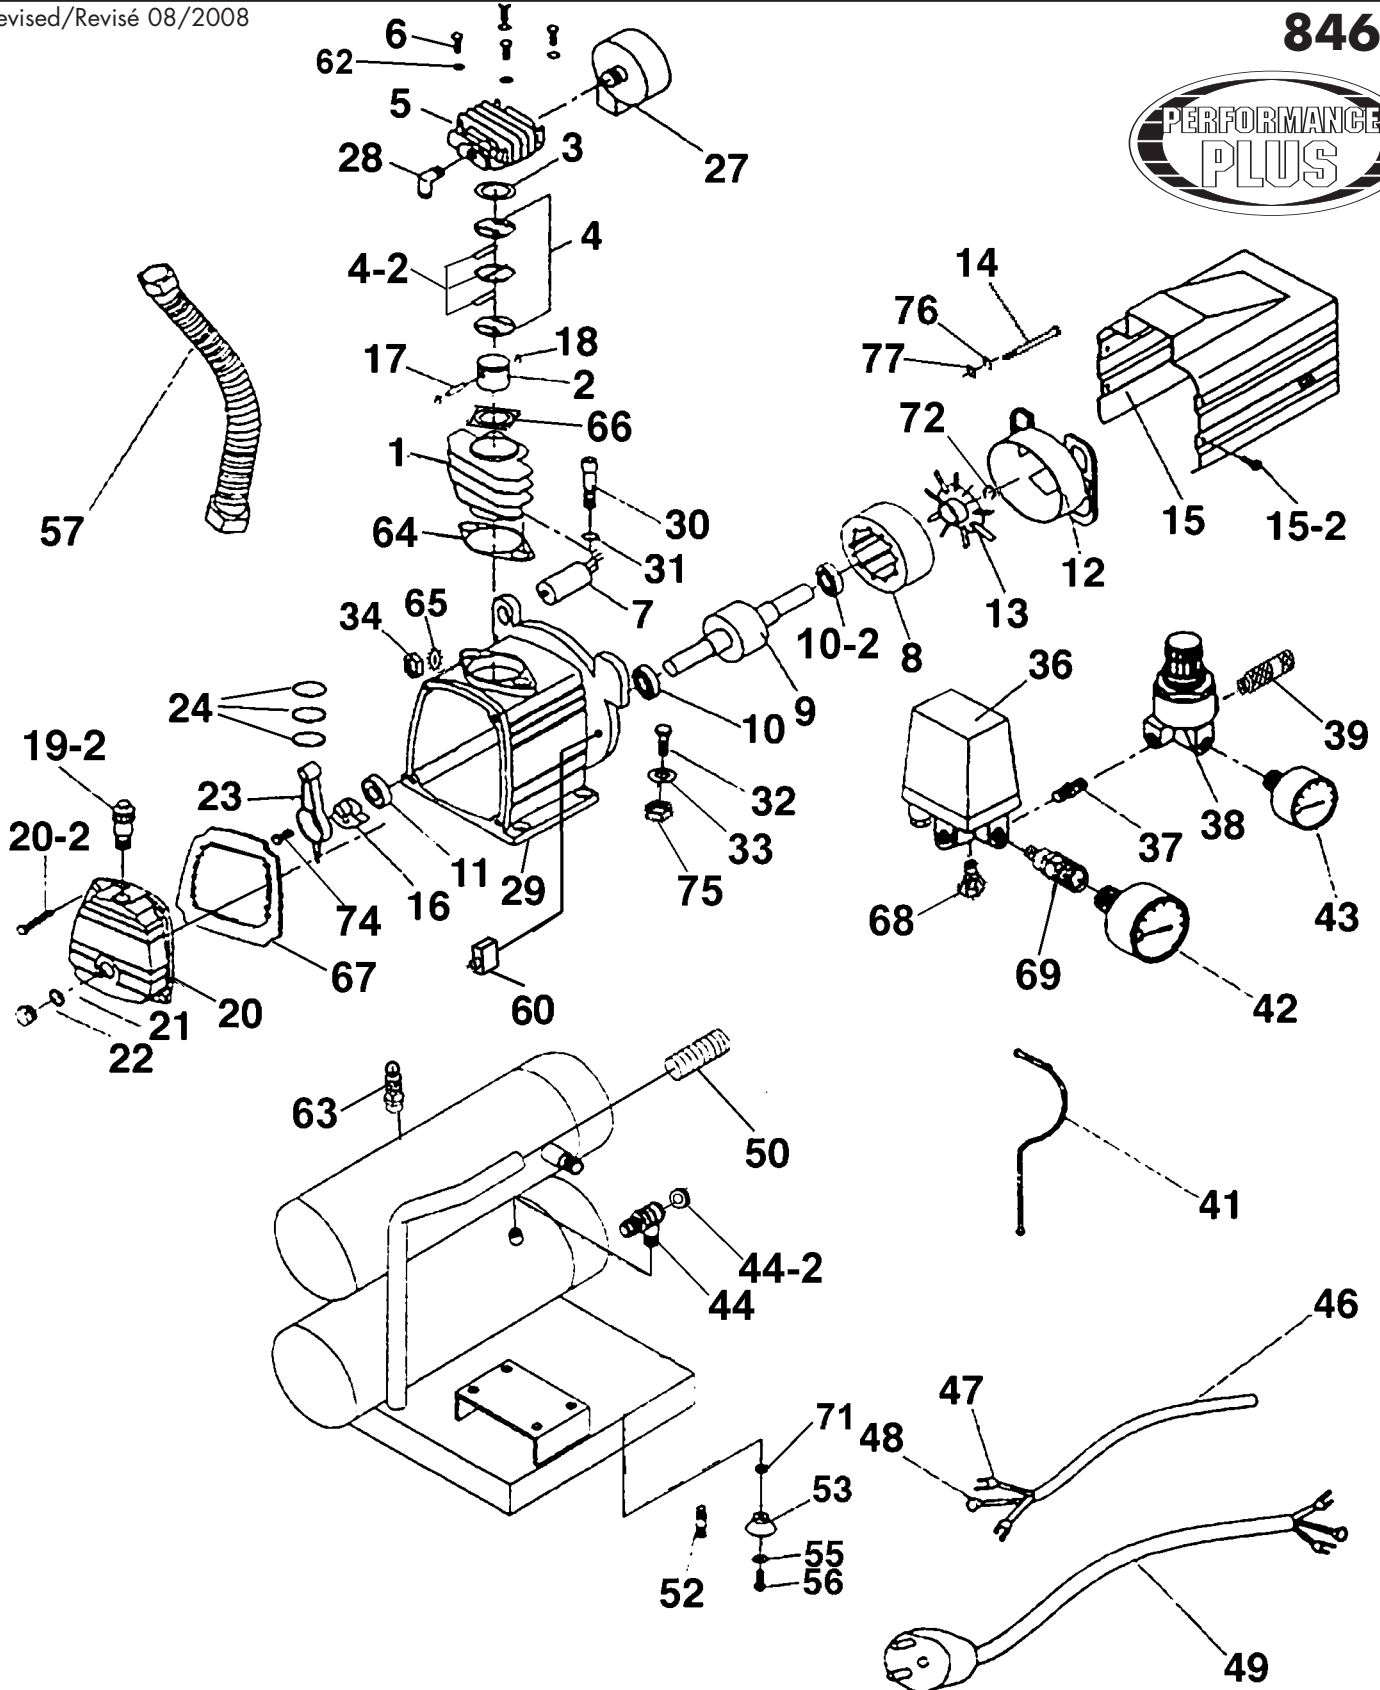

Air Compressor Compresseur à Air

Revised/Revisé 08/2008

8469

Parts Pricing List / Liste de Prix des Pièces

8469

Diag.	Order # Com.	English Description	Description Française	Qty./Qté.	Price/Prix
1	6284690010	CYLINDER	CYLINDRE	1	\$22.71
2	6284690020	PISTON	PISTON	1	\$14.89
3	6284690030	CYLINDER HEAD GASKET	JOINT D'ETANCHEITE DE LA TETE	1	\$5.00
4	6284690040	VALVE PLATE	PLAQUE DES VALVES	2	\$10.98
4-2	6284690042	VALVES & GASKET KIT	VALVES ET JOINT D'ETANCHEITE	1	\$7.30
5	6284690050	CYLINDER HEAD	TETE DU CYLINDRE	1	\$22.60
6	6284690060	HEX. BOLT	BOULON HEXAGONAL	4	\$2.13
7	6284690070	STARTING CAPACITOR	CONDENSATEUR DE DEMARRAGE	1	\$34.44
8	6284690080	FIELD COIL	BOBINE D'ENTRAINEMENT	1	\$57.21
9	6284690090	ARMATURE	ARMATURE	1	\$55.95
10	6284690100	BALL BEARING	ROULEMENT A BILLES	1	\$22.94
10-2	6284690102	BALL BEARING	ROULEMENT A BILLES	1	\$11.44
11	6284690110	SHAFT SEAL	JOINT D'ETANCHEITE	1	\$10.29
12	6284690120	REAR CAP	CAPUCHON ARRIERE	1	\$11.44
13	6284690130	FAN	VENTILATEUR	1	\$5.58
14	6284690140	SPECIAL BOLT (LONG)	BOULON (LONG)	3	\$3.28
15	6284690150	MOTOR COVER	COUVERCLE DU MOTEUR	1	\$27.31
15-2	6284690152	FLANGE HD. BOLT	BOULON A BRIDE	6	\$1.78
16	6284690160	CONNECTING ROD	TIGE DE L'ARBRE	1	\$11.90
17	6284690170	WRIST PIN	GOUPILLE DU PISTON	1	\$5.69
18	6284690180	RETAINING RING/BORE	ANNEAU DE RETENU/ALESAGE	2	\$2.59
19-2	6284690192	OIL BREATHER CAP	CAPUCHON D'AERATION D'HUILE	1	\$5.35
20	6284690200	HOUSING COVER	COUVERCLE DU BOITIER	1	\$22.83
20-2	6284690202	FLANGE HD. BOLT	BOULON A BRIDE	4	\$2.59
21	6284690210	"O" RING SEAL	JOINT D'ETANCHEITE	1	\$2.59
22	6284690220	OIL SIGHT GLASS	BOUCHON/VISIONNEMENT	1	\$4.54
23	6284690230	CONNECTING ROD	TIGE DE CONNECTION	1	\$11.44
24	6284690240	PISTON RING SET(3)	JEU(3) ANNEAU DE PISTON	1	\$11.44
27	6284690270	AIR FILTER	FILTRE A AIR	1	\$11.10
28	6284690280	ELBOW EXHAUST	COUDE D'ECHAPPEMENT	1	\$3.28
29	6284690290	MOTOR HOUSING	BOITIER DU MOTEUR	1	\$61.81
30	6284690300	CAP SCREW	BOULON A TETE CYLINDRIQUE	2	\$1.90
31	6284690310	SPRING WASHER	RONDELLE A RESSORT	2	\$1.67
32	6284690320	HEX. BOLT	BOULON HEXAGONAL	4	\$2.01
33	6284690330	WASHER	RONDELLE	4	\$1.55
34	6284690340	HEX. NUT	ECROU HEXAGONAL	1	\$1.61
36	6284690360	PRESSURE SWITCH	MANOSTAT	1	\$38.81
37	6284690370	CONNECTOR	RACCORD	1	\$4.08
38	6284690380	PRESSURE REGULATOR	REGULATEUR DE PRESSION	1	\$21.79
39	6284690390	AIR COCK	RACCORD DE CONNECTION A AIR	2	\$12.48
41	6284690410	PIPE & COUPLING ASS'Y	TUYAU ET RACCORDS ASSEMBLES	1	\$9.95
42	6284690420	PRESSURE GAUGE	JAUGE A PRESSION	1	\$16.04
43	6284690430	PRESSURE GAUGE	JAUGE A PRESSION	1	\$16.04
44	6284690440	CHECK VALVE (LARGE)	SOUPAPE DE RETENUE	1	\$12.25
44-2	6284690442	CHECK VALVE PLASTIC INSERT	INSERTION POUR SOUPAPE	1	\$2.24
46	6284690460	ELECTRIC CABLE	CORDON ELECTRIQUE	1	\$10.06
47	6284690470	CABLE CONNECTOR (Y)	CONNECTEUR EN (Y)	1	\$2.24