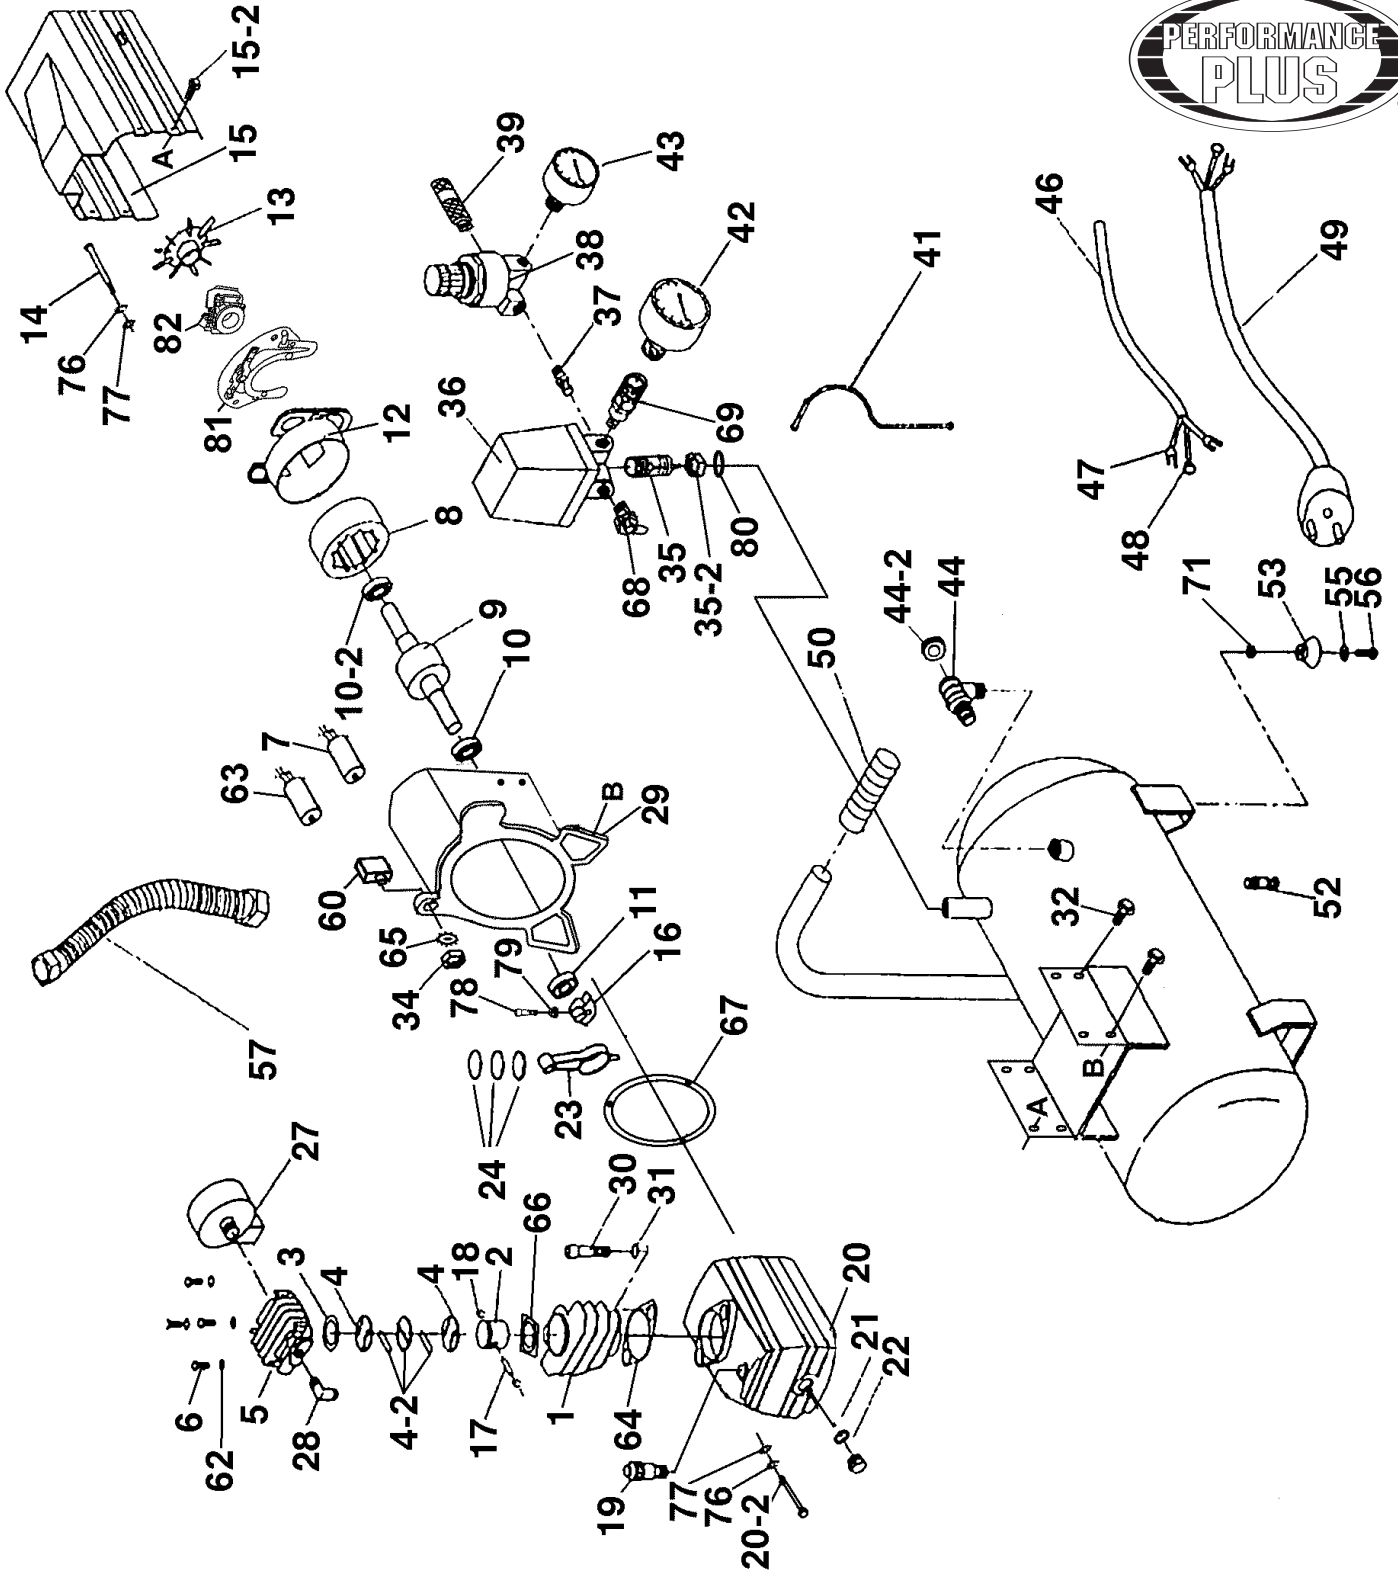

Air Compressor Compresseur à Air

Revised/Revisé 08/2008

8449

Parts Pricing List / Liste de Prix des Pièces

8449

Diag.	Order # Com.	English Description	Description Française	Qty./Qté.	Price/Prix
1	6284490010	CYLINDER	CYLINDRE	1	\$18.34
2	6284490020	PISTON	PISTON	1	\$14.66
3	6284490030	CYLINDER HEAD GASKET	JOINT D'ETANCHEITE DE LA TETE	1	\$4.54
4	6284490040	VALVE PLATE	PLAQUE DES VALVES	2	\$9.14
4-2	6284490042	VALVE & GASKET KIT	JEU DE VALVES ET JOINT	1	\$6.61
5	6284490050	CYLINDER HEAD	TETE DU CYLINDRE	1	\$18.34
6	6284490060	CAP SCREW	BOULON A TETE CYLINDRIQUE	4	\$2.76
7	6284490070	RUNNING CAPACITOR (40UF 250V)	CONDENSATEUR D'OPERATION	1	\$18.11
8	6284490080	FIELD COIL	BOBINE D'ENTRAINEMENT	1	\$52.73
9	6284490090	ARMATURE	ARMATURE	1	\$56.75
10	6284490100	BALL BEARING	ROULEMENT A BILLES	1	\$12.59
10-2	6284490102	BALL BEARING	ROULEMENT A BILLES	1	\$13.74
11	6284490110	SHAFT SEAL	JOINT D'ETANCHEITE	1	\$4.43
12	6284490120	REAR CAP	CAPUCHON DE PROTECTION	1	\$8.45
13	6284490130	FAN	VENTILATEUR	1	\$5.00
14	6284490140	SPECIAL BOLT (LONG)	BOULON SPECIAL (LONG)	3	\$3.28
15	6284490150	PLASTIC MOTOR COVER	COUV. DU MOTEUR EN PLASTIQUE	1	\$22.60
15-2	6284490152	FLANGE HD. BOLT	BOULON A BRIDE	6	\$1.55
16	6284490160	CRANK SHAFT	VILEBREQUIN	1	\$10.18
17	6284490170	WRIST PIN	GOUPILLE DU PISTON	1	\$5.00
18	6284490180	RETAINING RING/BORE	ANNEAU DE RETENU/ALESAGE	2	\$2.24
19	6284490190	OIL BREATHER CAP	CAPUCHON D'AERATION D'HUILE	1	\$5.69
20	6284490200	HOUSING COVER	COUVERCLE DU BOITIER	1	\$34.21
20-2	6284490202	CAP SCREW	BOULON A TETE CYLINDRIQUE	3	\$2.24
21	6284490210	O-RING SEAL	JOINT D'ETANCHEITE	1	\$2.59
22	6284490220	OIL SIGHT GLASS	BOUCHON DE VISIONNEMENT	1	\$4.54
23	6284490230	CONNECTING ROD	TIGE DE CONNECTION	1	\$11.10
24	6284490240	PISTON RING SET (3 PCS)	ENS. ANNEAU DE PISTON (3 MCX)	1	\$10.06
27	6284490270	AIR FILTER	FILTRE A AIR	1	\$11.10
28	6284490280	ELBOW EXHAUST	COUDE D'ECHAPPEMENT	1	\$3.28
29	6284490290	MOTOR HOUSING	BOITIER DU MOTEUR	1	\$57.33
30	6284490300	CAP SCREW	BOULON A TETE CYLINDRIQUE	4	\$2.76
31	6284490310	SPRING WASHER	RONDELLE A RESSORT	4	\$1.50
32	6284490320	FLANGE HD. BOLT	BOULON A BRIDE	4	\$1.67
34	6284490340	HEX. NUT	ECROU HEXAGONAL	1	\$1.61
35	6284490350	TANK ADAPTOR	ADAPTATEUR DU RESERVOIR	1	\$3.39
35-2	6284490352	BRASS NUT	ECROU EN CUIVRE	1	\$2.93
36	6284490360	PRESSURE SWITCH	MANOSTAT	1	\$38.81
37	6284490370	CONNECTOR	RACCORD DE CONNECTION	1	\$4.31
38	6284490380	PRESSURE REGULATOR	REGULATEUR DE PRESSION	1	\$21.79
39	6284490390	AIR COCK	RACCORD DE CONNECTION A AIR	1	\$12.48
41	6284490410	PIPE & COUPLING ASS'Y	TUYAU ET RACCORD ASSEMBLE	1	\$9.95
42	6284490420	PRESSURE GAUGE	JAUGE DE PRESSION	1	\$16.04
43	6284490430	PRESSURE GAUGE	JAUGE DE PRESSION	1	\$16.04
44	6284490440	CHECK VALVE (SMALL)	SOUPAPE DE RETENUE	1	\$12.59
44-2	6284490442	CHECK VALVE PLASTIC INSERT	INSERTION POUR SOUPAPE	1	\$2.24
46	6284490460	ELECTRIC CABLE	CORDON ELECTRIQUE	1	\$10.06