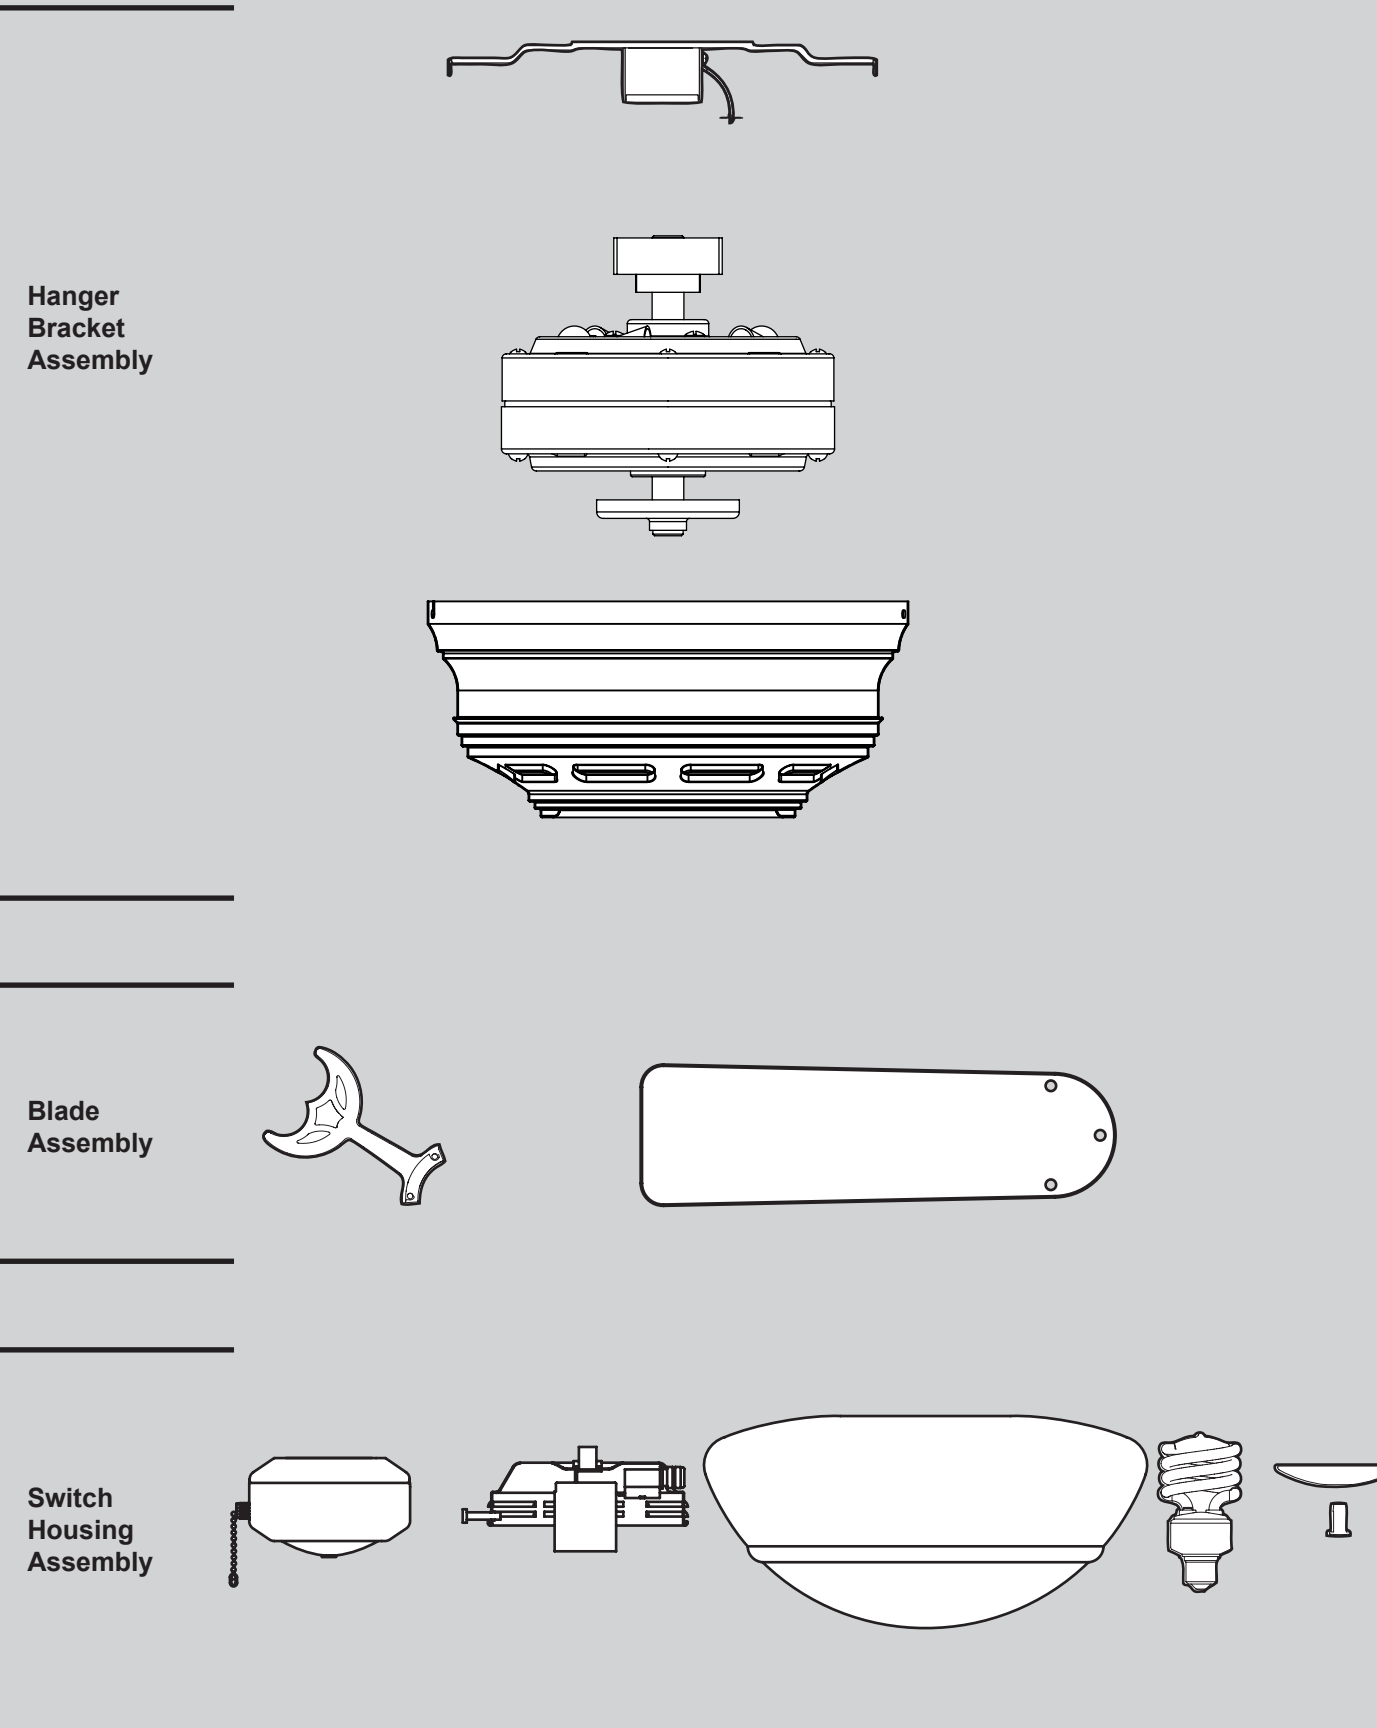

## Hardware

(Drawn to Scale)

## Fan Parts

(Not Drawn to Scale)

Lista de piezas	No. del modelo	20810	20801
	No. del dibujo de ensamblaje	97419-01	97419-02
	Acabado	Blanco	Peltre Antiguo
Nombre del ítem	Cantidad	No. de la pieza	No. de la pieza
* Placa de techo	1	73846-01	73846-01
Aislador de montaje			
Tornillo, de campana			
Tornillo de fijación			
Tornillo, de madera			
Tornillo, de madera			
Arandela, plana			
Cubierta del motor	1	92511-03	92511-03
Conjunto del interruptor	1	93194-03	93194-14
Conjunto del kit de luz	1	87629-02	87629-03
Juego de soporte de paletas	1	99631-05	99631-05
Juego de paletas	1	G0677-03	G0677-05
Tornillo, de armadura de soporte de paleta	11	63755-05	63755-05
Kit de materiales	1	97419-00-860	97419-00-861
Arandela de caucho, de paleta			
Tornillo, de conjunto de paleta			
Tornillo, mecánico, 6-32			
Empalme plástico			
Tornillo, del conjunto de la caja del interruptor			
Kit de equilibrado	1	65666-01	65666-01
Tapa, Caja del interruptor	1	73853-01	73853-01
Botón taponador	1	73854-01	73854-01
Tornillo, de mariposa	3	03077-01	03077-01
Bombilla	1	65753-01	65753-01
Globo / Pantalla	1	84210-01	84210-01