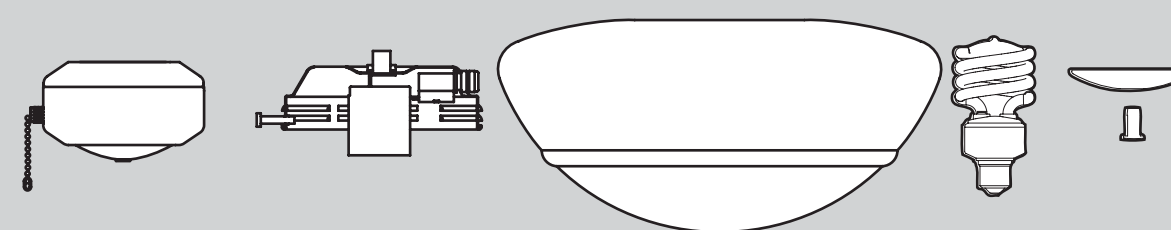

**REFER TO THE INSTALLATION MANUAL FOR FULL ASSEMBLY INSTRUCTIONS.**

Parts List	Model #	20810	20801
	Asm. Dwg. #	97419-01	97419-02
	Finish	White	Antique Pewter
Item Name	Qty	Part #	Part #
* Ceiling Plate	1	73846-01	73846-01
Mounting Isolator			
Canopy Screw			
Locking Screw			
Wood Screw 1.5"			
Wood Screw 3"			
Flat Washer			
Motor Cover	1	92511-03	92511-03
Switch Housing Assembly	1	93194-03	93194-14
Light Kit Assembly	1	87629-02	87629-03
Blade Iron Set	1	99631-05	99631-05
Blade Set	1	G0677-03	G0677-05
Screw, Blade Iron Armature	11	63755-05	63755-05
Hardware Kit	1	97419-00-860	97419-00-861
Blade Grommet			
Blade Assembly Screw			
Screw, Machine, 6-32			
Wire Connector			
Screw, Switch Housing Assembly			
Balancing Kit	1	65666-01	65666-01
Cap, Switch Housing	1	73853-01	73853-01
Plug Button	1	73854-01	73854-01
Thumbscrew	3	03077-01	03077-01
Light bulb / Bulb	1	65753-01	65753-01
Globe/Shade	1	84210-01	84210-01

## Materiales

(no dibujados a escala)

## Piezas del ventilador

(no dibujadas a escala)

Conjunto del soporte de suspensión

de conjunto de paleta

Conjunto del interruptor

# GUÍA DE PIEZAS

*Hunter*

ALTO

Consulte esta Guía de partes para asegurarse de que todas las partes estén incluidas en la caja.

Si falta alguna parte, NO DEVUELVA ESTE PRODUCTO A LA TIENDA. Solicite ayuda al 888-830-1326. ESTA GUÍA DE PARTES SOLAMENTE ES REFERENCIAL. CONSULTE LAS INSTRUCCIONES COMPLETAS DE ENSAMBLAJE EN EL MANUAL DE INSTALACIÓN