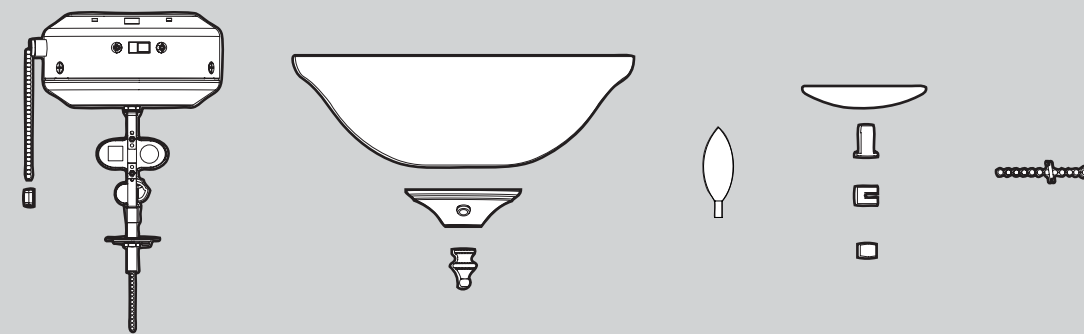

Aislador de montaje

Tornillo de armadura de soporte de paleta

Tornillo, de conjunto de paleta

Arandela de caucho de paleta

Tornillo, del conjunto de la caja del interruptor

Tornillo mecánico, 6-32

Piezas del ventilador

(no dibujadas a escala)

Conjunto del soporte de suspensión

de conjunto de paleta

Conjunto del interruptor

PARADA

Hunter

Consulte esta Guía de partes para asegurarse de que todas las partes estén incluidas en la caja.